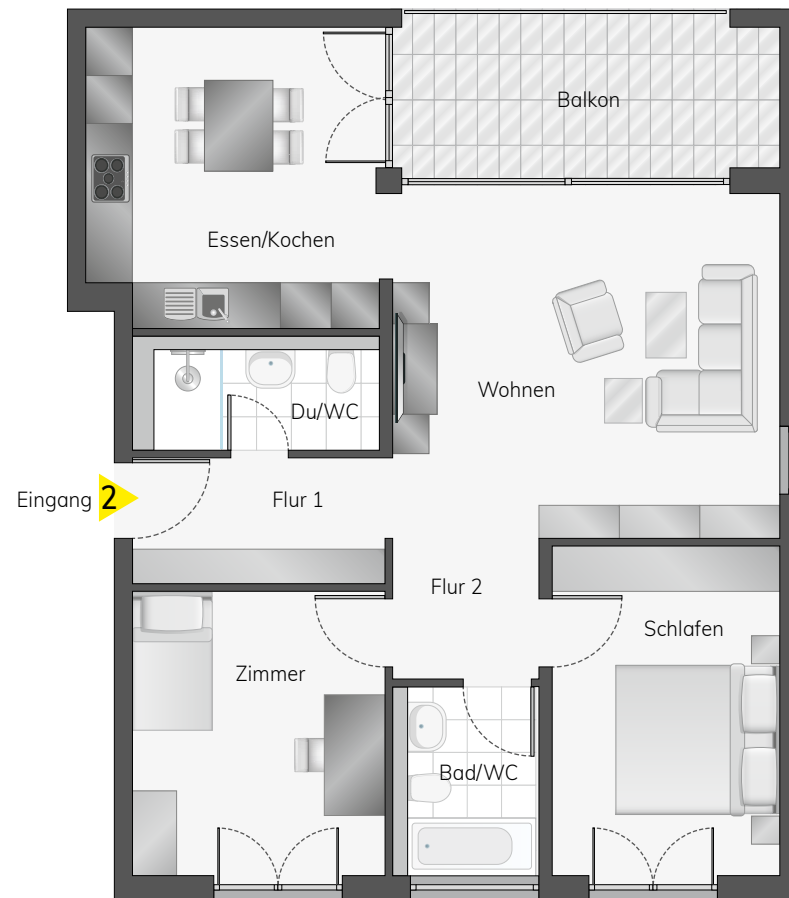

1. OBERGESCHOSS

3 1/2 Zimmer | 87,48 m²

Ansicht West
1. OG | Wohnung 2

Ansicht Süd
1. OG | Wohnung 2

Ansicht Nord
1. OG | Wohnung 2

Draufsicht
1. OG | Wohnung 2

Maßstab: 1:100

1m 5m

Unverbindliche Illustration, Grundrissänderungen vorbehalten.

Wohnen	23,81 m ²
Essen/Kochen	15,00 m ²
Schlafen	13,13 m ²
Zimmer	12,57 m ²
Du/WC	4,19 m ²
Bad/WC	3,82 m ²
Flur 1	5,99 m ²
Flur 2	3,55 m ²
Balkon 10,43 m ² -50%	5,42 m ²